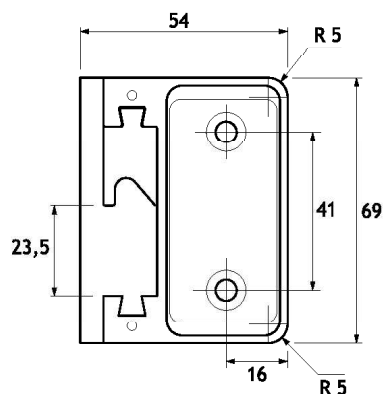

SL05-S2

Incontro a muro per per serratura SL05
Reversibile destro/sinistro
Realizzato in lega di zinco

Wall fixing strike for SL05 lock
Left/right reversible
Diecast zinc alloy manufacturing

SN

AA

BK