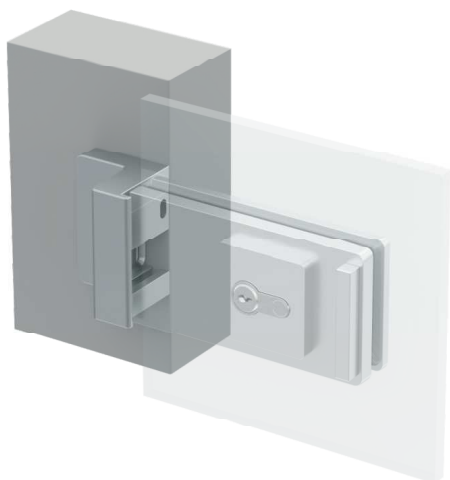

SL05-S2

Incontro a muro per per serratura SL05
Reversibile destro/sinistro
Realizzato in lega di zinco

Wall fixing strike for SL05 lock
Left/right reversible
Diecast zinc alloy manufacturing

SN

AA

BK