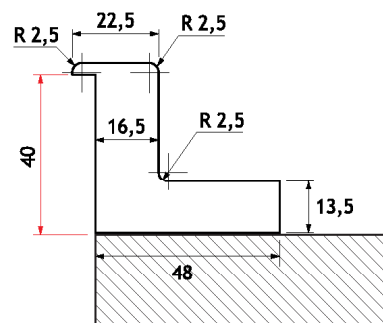

SL05-S2

Incontro a muro per per serratura SL05
Reversibile destro/sinistro
Realizzato in lega di zinco

Wall fixing strike for SL05 lock
Left/right reversible
Diecast zinc alloy manufacturing

SN

AA

BK