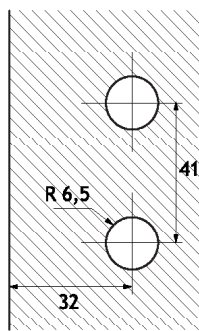

SL05-S2

Incontro a muro per per serratura SL05
Reversibile destro/sinistro
Realizzato in lega di zinco

Wall fixing strike for SL05 lock
Left/right reversible
Diecast zinc alloy manufacturing

SN

AA

BK